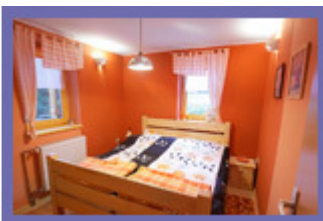

46 m² / 4+2

Obsega pritličje z vetrolovom, bivalni del in kuhinjo, spalnico z dvema ležiščema ter ločeno sobo z pogradom. V kopalnici je električno talno gretje.

Prijetna barvna kombinacija z lesom ter masivnim pohištvom nudita domačnost in sproščenost.

Parkirišče se nahaja pred vhodom (1 vozilo).

SAT, CK (centralna kurjava), PEČ (na drva).