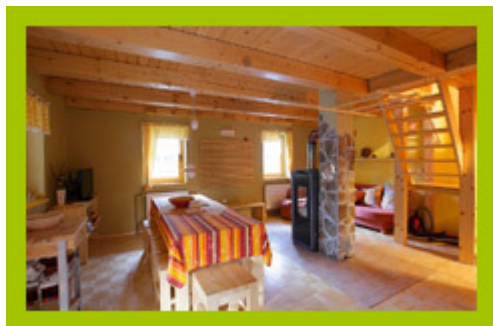

SAT, CK (centralna kurjava), PEČ (na drva).

\*\*  
A P A R T M A

Metka

46 m<sup>2</sup> / 4+2

Obsega pritličje z vetrolovom, bivalni del in kuhinjo, spalnico z dvema ležiščema ter ločeno sobo z pogradom. V kopalnici je električno talno gretje.