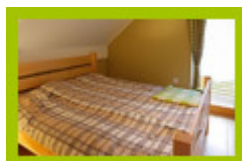

84 m² / 6+2

Ima bivalni del z kuhinjo in 3 ločene spalnice z dvema ležiščema ter galerijo v mansardi.

Pohištvo in interier sta v večini iz masivnega lesa, kar daje pridih pristnosti in harmonije.

V kopalnici je dodatni električni radiator.

Balkon v mansardi meri 4 m², terasa 8 m².

Pod nadstreškom je možno parkirati 2 vozili.

SAT, CK (centralna kurjava), PEČ (na drva).