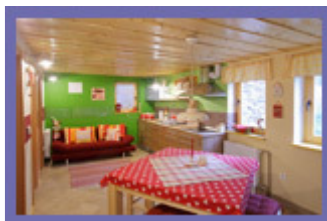

46 m² / 4+2

Obsega pritličje z vetrolovom, bivalni del in kuhinjo, spalnico z dvema ležiščema ter ločeno sobo z pogradom. V kopalnici je električno talno gretje.

Prijetna barvna kombinacija z lesom ter masivnim pohištvom nudita domačnost in sproščenost.

Parkirišče se nahaja pred vhodom (1 vozilo).

SAT, CK (centralna kurjava), PEČ (na drva).